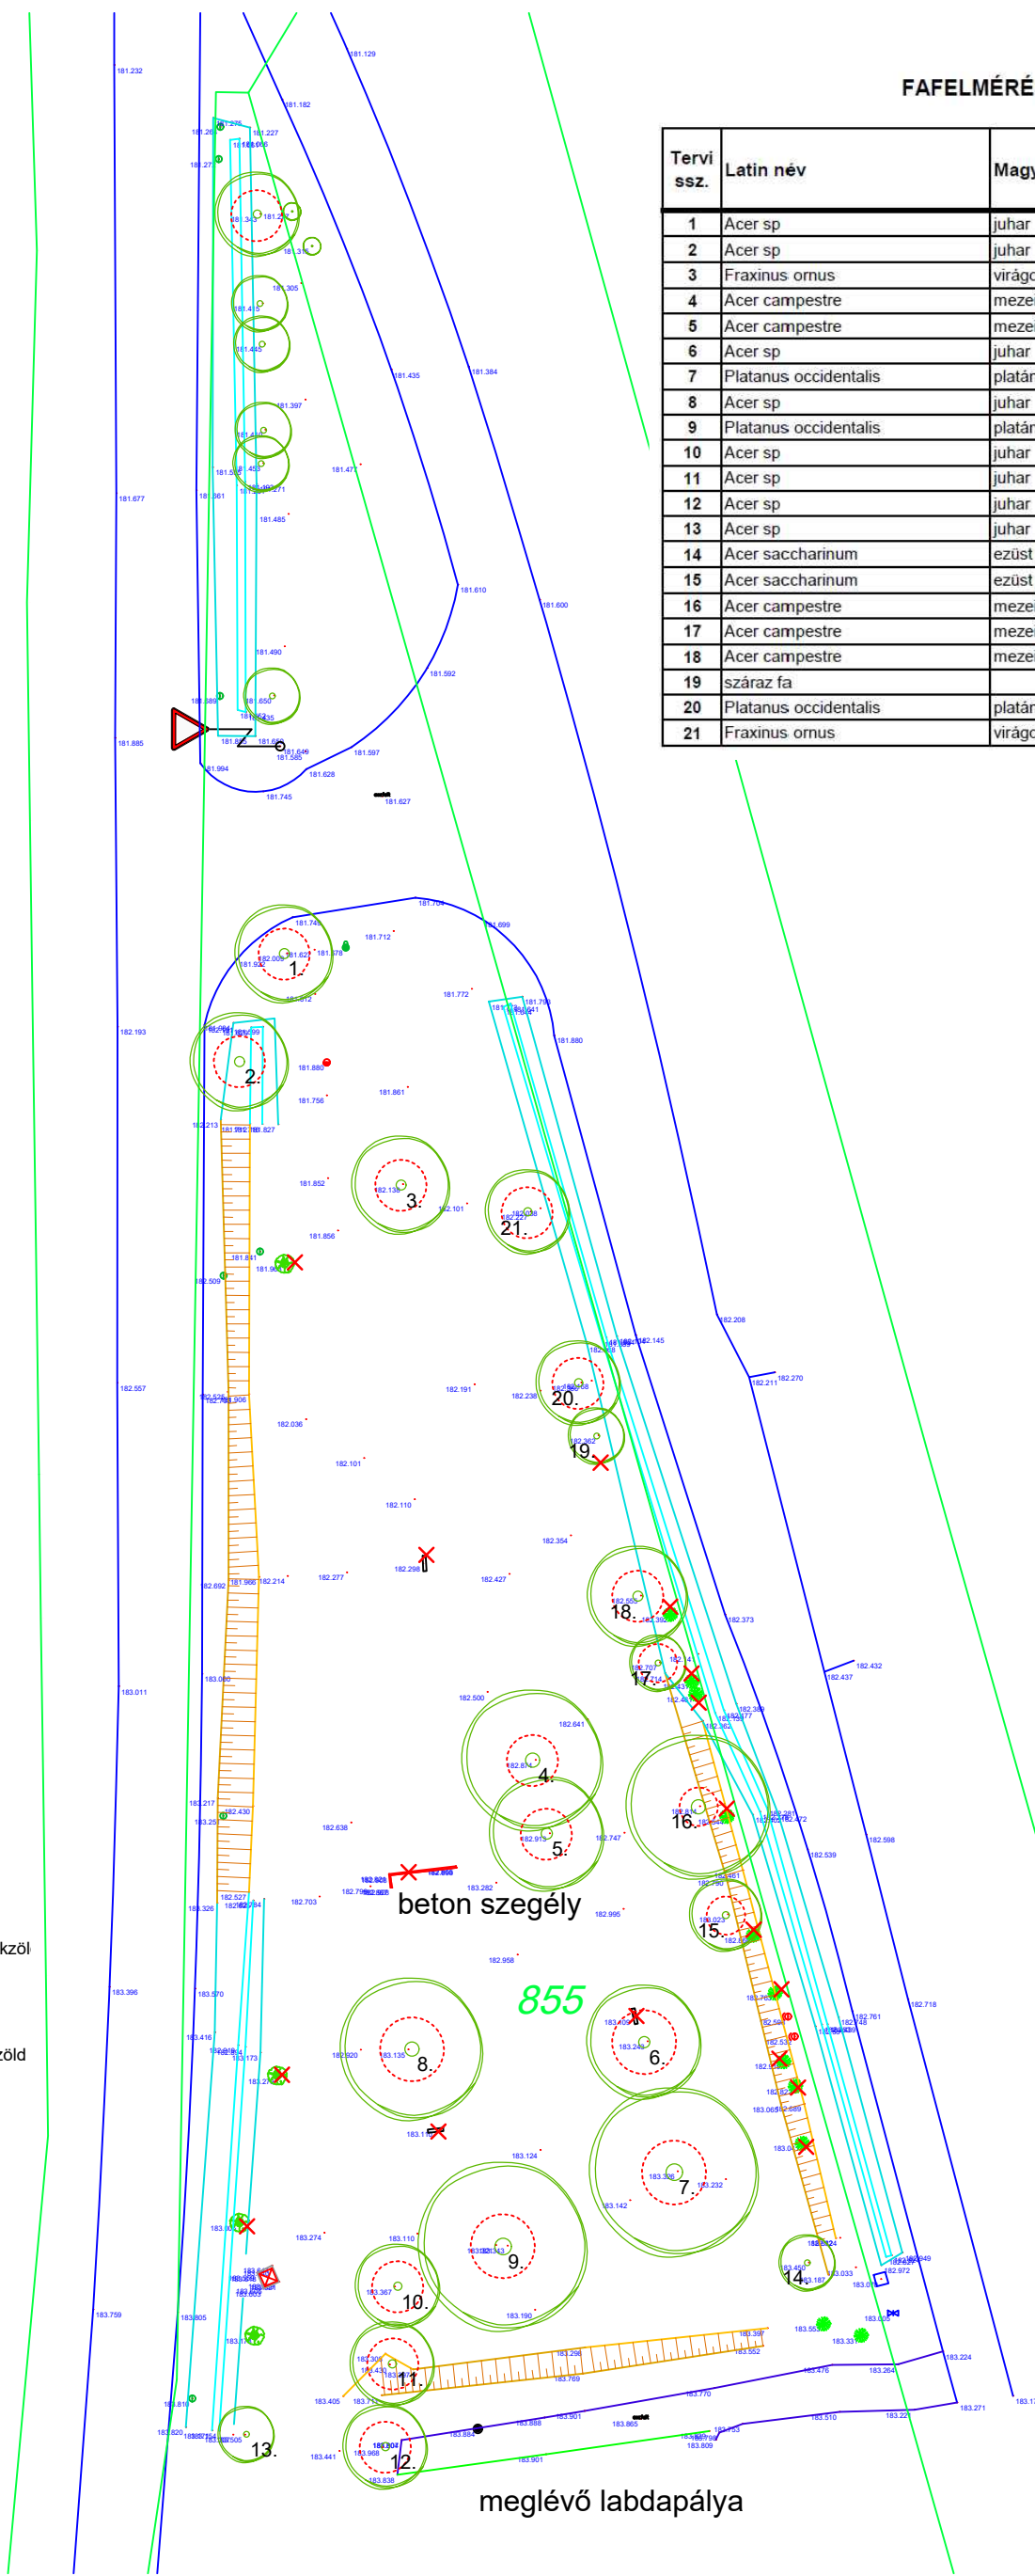

FAFELMÉRÉSI JEGYZŐKÖNYV

Tervi ssz.	Latin név	Magyar név	Korona átm. (m)	Törzs átm. (cm)	Értékelés (1-5)
1	Acer sp	juhar	7	40	3
2	Acer sp	juhar	8	40	3
3	Fraxinus ornus	virágos kőris	7	40	5
4	Acer campestre	mezei juhar	10	40	5
5	Acer campestre	mezei juhar	8	40	5
6	Acer sp	juhar	8	40	3
7	Platanus occidentalis	platán	12	40	5
8	Acer sp	juhar	10	40	5
9	Platanus occidentalis	platán	12	40	4
10	Acer sp	juhar	8	35	3
11	Acer sp	juhar	10	40	4
12	Acer sp	juhar	6	35	4
13	Acer sp	juhar	5	25	4
14	Acer saccharinum	ezüst juhar	3	15	3
15	Acer saccharinum	ezüst juhar	5	25	4
16	Acer campestre	mezei juhar	10	40	5
17	Acer campestre	mezei juhar	5	25	4
18	Acer campestre	mezei juhar	7	50	4
19		száraz fa			
20	Platanus occidentalis	platán	15	50	5
21	Fraxinus ornus	virágos kőris	12	40	5

JELMAGYARÁZAT:

-  - megmaradó lombos fa, oszlopos örökzöld
-  - megmaradó cserjék, évelők
-  - kivágandó lombos fa, oszlopos örökzöld
-  - kivágandó cserjék
-  - bontandó szórt burkolat
-  - bontandó objektum

Megbízó:	Kisbér Város Önkormányzata	 Zölden minden jobb Tel./Fax: 88/ 560-564, Mobil: 06 20/ 524-1652 kert@royalkert.hu, www.royalkert.hu
Helyszín:	Gamma park Hrsz. 855	
Terv:	Kg-1 Helyszínrajz, bontási és irtási terv	
Tervező:	Royal-Kert Kft. - 8200 Veszprém, Sólyi u. 8.	
	Szücs Alexandra okl. tájépítésmérnök K 19-0318 Caronte-Veisz Adrienn okl. tájépítésmérnök	
Dátum:	2024. szept. 20.	
Lépték:	M = 1:500 (A3)	